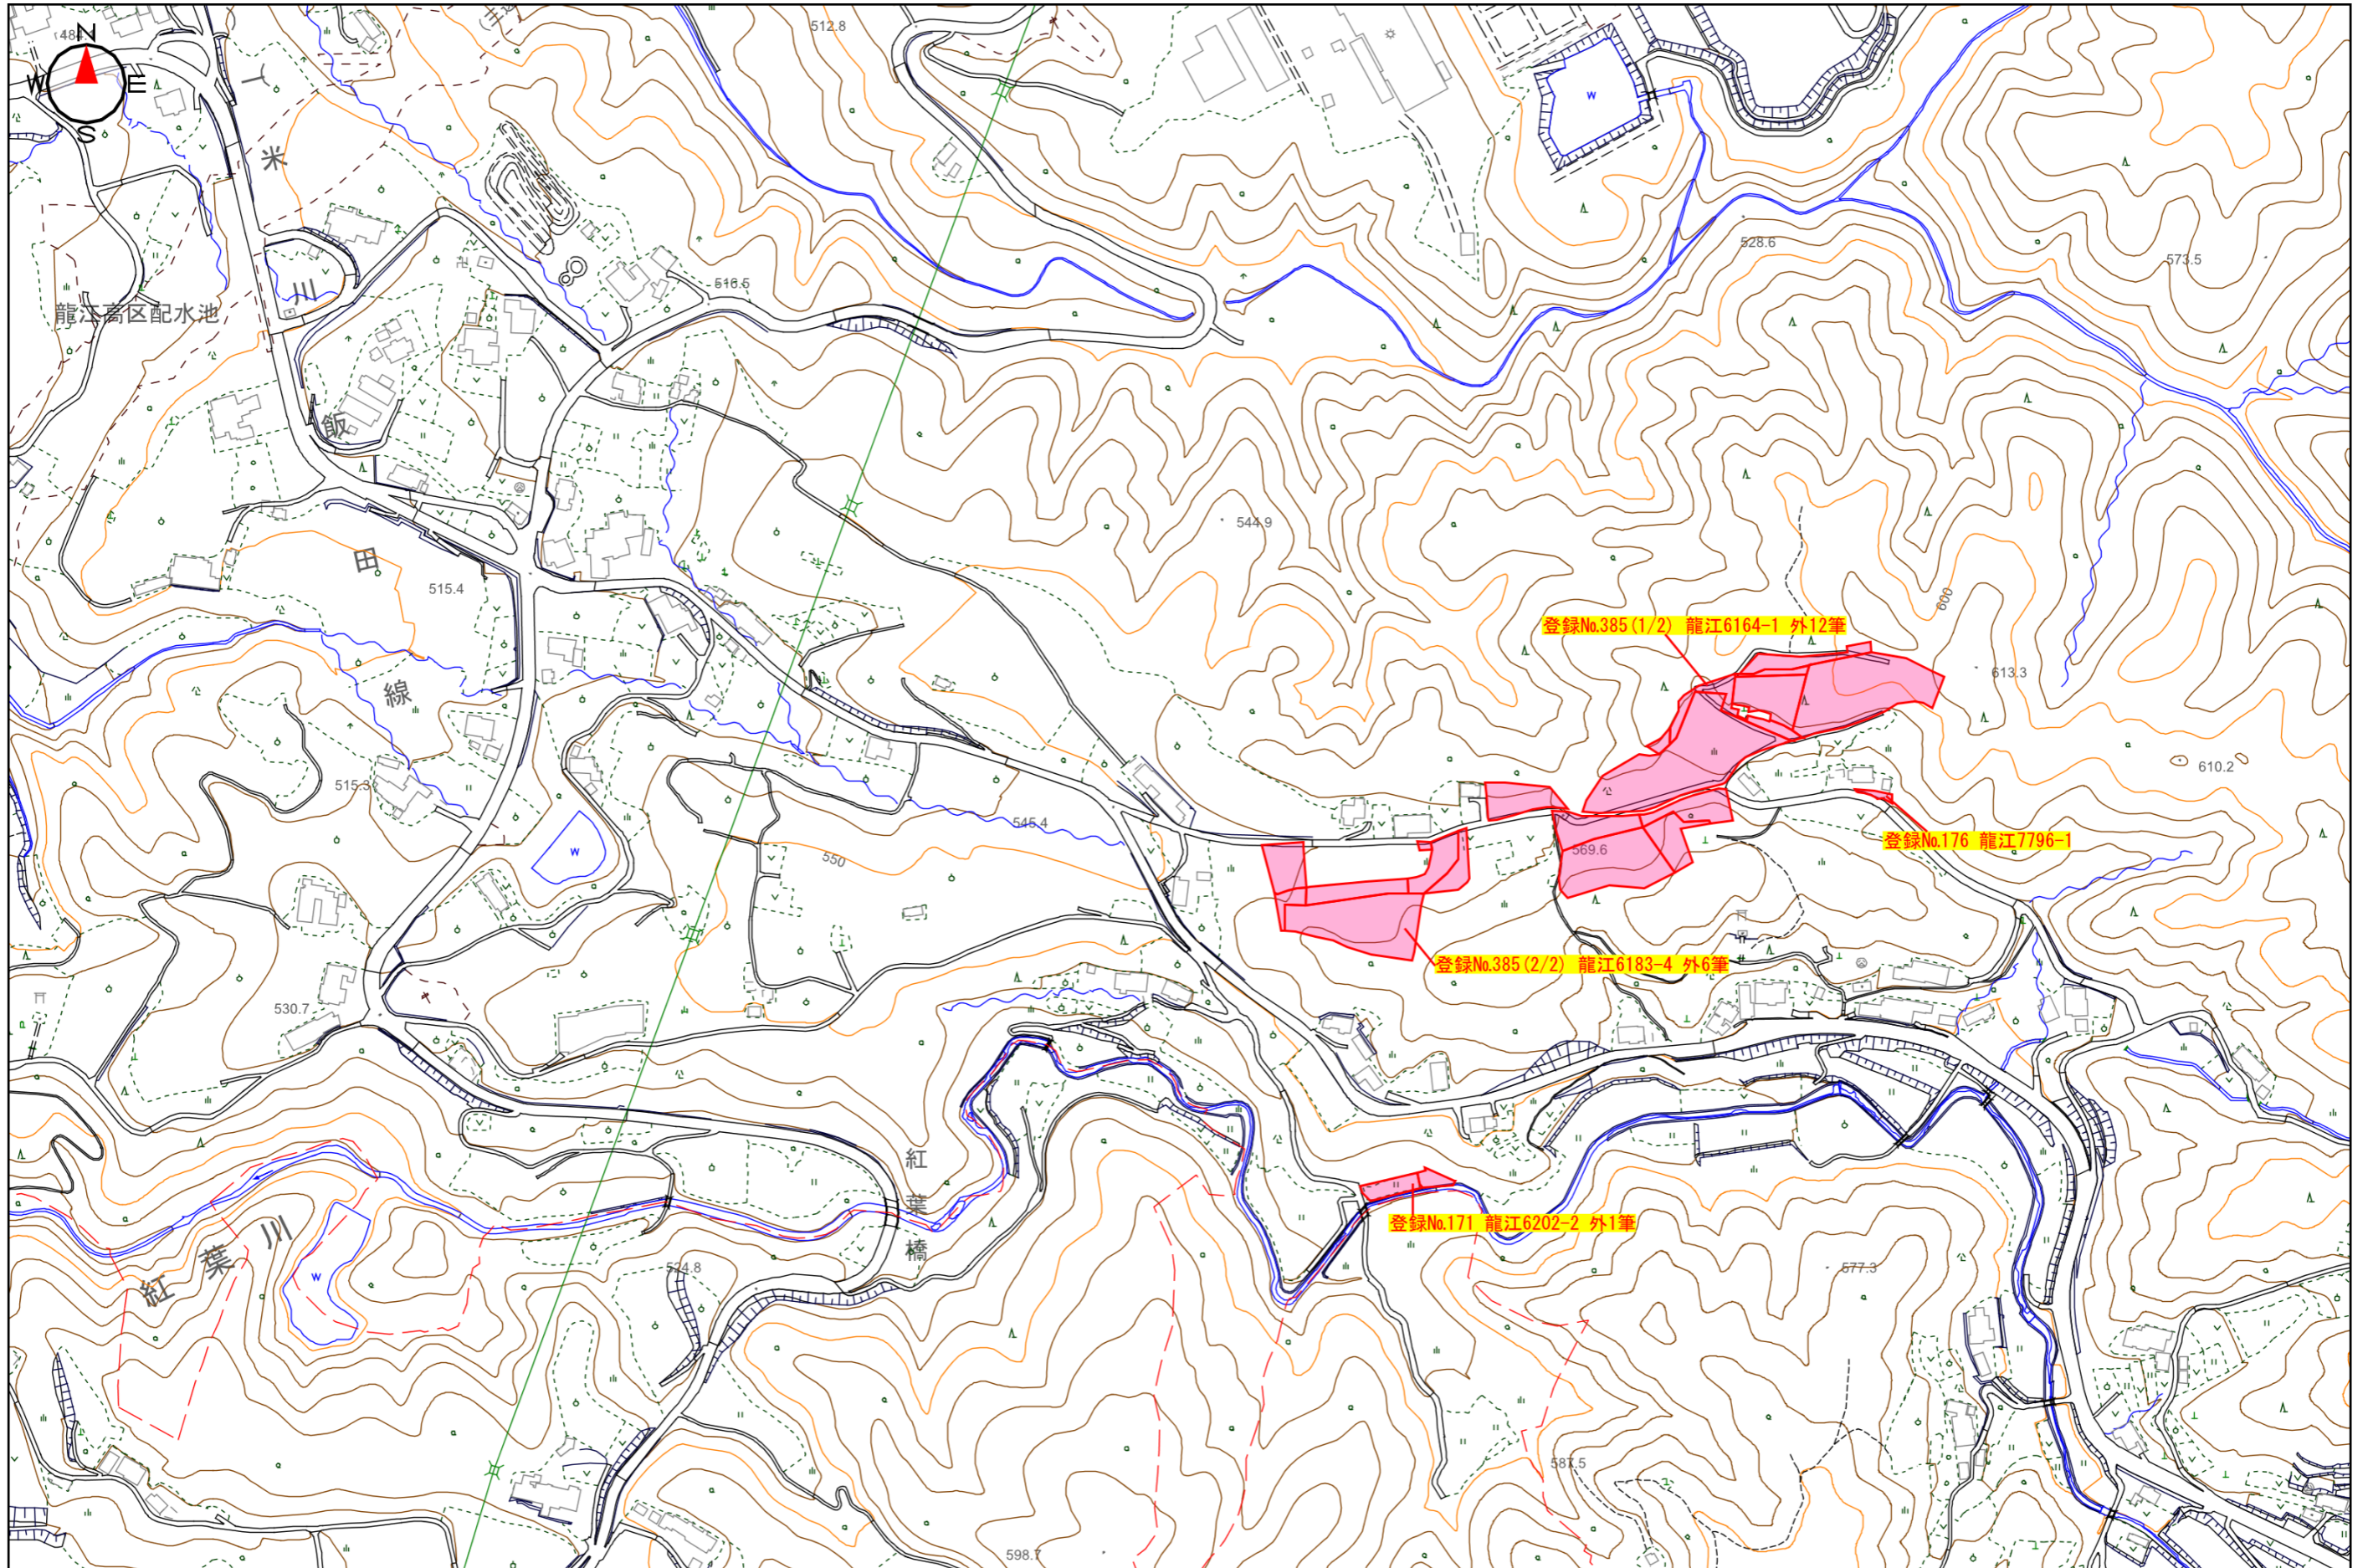

【農地バンク位置図】 龍江-5

0 400m  
1:4,000